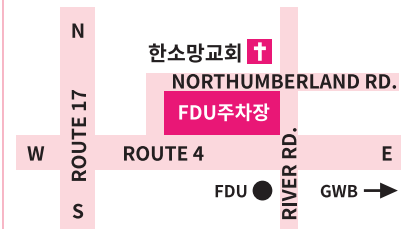

한소망 세계선교

Table with 2 columns: 온두라스, 인도네시아. Includes contact info for 김인배 and 박만호.

월별계획 - 11월

- 11/9 공동의회
11/23 추수감사 예배
11/29 전교인 토요 새벽기도회
11/30 대림절 첫째주일

교회약도 및 주차안내

노약자 및 영아부 부모님외에는 FDU주차장을 이용하여 주시기 바랍니다. 새가족을 위한 주차장은 본당 앞에 있습니다.