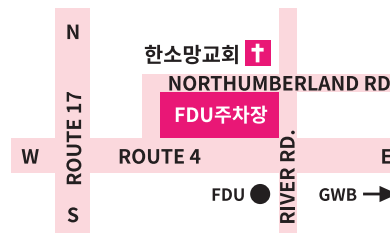

오늘의 말씀: 시험 받으시는 그리스도(누가복음 4:1~13)

복상 에세이 - 평생 이런 모습으로 살고 싶습니다

평생 이런 모습으로 살고 싶습니다. 그렇게 살게 된다면, 나는 하나님께 감사드리겠습니다. 그렇게 살지 못한다면, 하나님께 은혜를 구하겠습니다.

어떤 경우에도 미움은 정당화될 수 없습니다. 어떤 비통함으로도 불의를 정당화할 수 없습니다. 그러므로 사랑을 선택하겠습니다.

무슨 문제를 만나든지 그것을 하나님을 볼 수 있는 기회로 삼겠습니다. 나도 용서받으며 살고 있으므로 나 역시 다른 사람들을 용서하며 살겠습니다.

오랜 기다림을 불평하기보다는 기도할 수 있는 그 시간을 주신 하나님께 감사할 것입니다. 그리고 냉담한 사람에게 자비를 보여줄 것입니다. 그것이 바로 하나님께서 나를 대하시는 방법이기에 때문입니다.

우격다짐으론 아무 일도 할 수 없으니, 나는 온유함을 선택하겠습니다. 스스로 절제하겠습니다. 믿음으로만 열정을 태우겠습니다. 하나님의 영향만 받겠습니다.

- 맥스 루케이도, '곤고한 날의 은혜' 중에서

예배와 모임안내

비전 5. 이민자들에게 기쁨과 행복을 주는 교회

Table with 2 columns: Service Name and Time. Includes items like 주일예배 1부 8:30am, 2부 11:00am, 새벽예배, 금요기도회, 새가족반, 중보기도, 기도하는 매주 금/ 10:00am, 구역예배.

다음세대예배

Table with 3 columns: Age Group, Time, and Location. Includes 영아부예배, 유아유치부예배, 유치등부예배, 중고등부예배, E.M.예배, and 중고등부 금요모임.

한소망학교안내

Table with 2 columns: School Name and Contact Info. Includes 한국학교 and 음악학교.

한소망 세계선교

Table with 2 columns: Region and Support Info. Includes 온두라스 and 인도네시아.

스포츠동호회

Table with 4 columns: Sport, Day, Time, and Contact. Includes 탁구, 배드민턴, 미술교실, and 바둑 동호회.

월별계획 - 3월

- 3/23 2024~2025 예산 결산 공동의회 정기 당회
  3/29 전교인 토요 새벽기도회

교회약도 및 주차안내

노약자 및 영아부 부모님외에는 FDU주차장을 이용하여 주시기 바랍니다.

새가족을 위한 주차장은 본당 앞에 있습니다.