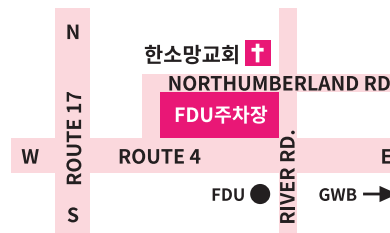

오늘의 말씀: 변모되신 그리스도(누가복음 9:28 ~36)

묵상 에세이 - 예수님처럼 기도하기

이 시대를 가리켜 '과잉 활동 시대'라고 말합니다. 바쁘지 않은 사람이 없습니다. 늘 쫓기듯 살다 보니 쉽게 지칩니다. 피곤하고 만사가 귀찮습니다. 그런데도 쉬지 못합니다. 만성 피로 증후군을 겪는 사람이 많습니다. 이런 상태에서는 기도를 하기가 어렵습니다. 시간이 나면 기도하겠다고 변명할 뿐입니다. 그러나 예수님은 기도할 시간을 만들어서 기도하셨습니다. 짧은 공생애 기간에 누구보다 많은 일을 하신 예수님은 기도할 시간을 포기하지 않으셨습니다. 기도해야 하나님이 함께 일하신다는 것을 아셨기 때문입니다.

기도하지 않으면 바쁩니다. 주님과 상관이 없는 일들로 바빠집니다. 기도하지 않으면 일이 어려워집니다. 예수님 능력으로 일하지 않아서 그렇습니다. 기도하면 예수님이 함께하신다는 것을 아는 사람은 아무리 바빠도 기도합니다. 기도할 마음이 사라지는 것은 불신앙에서 비롯된 것입니다. 기도하지 않는 것은 예수님과 함께하고 싶지 않다는 뜻입니다.

꼭 무언가를 얻거나 이루기 위해서가 아니라 예수님과 함께하기 위해 기도하십시오. 기도하는 사람은 상황의 영향을 받지 않습니다. 기도로 생각이 정리되기에 마음이 평온합니다. 안정감이 있습니다. 할 수 있는 일과 할 수 없는 일, 해야 할 일과 하지 말아야 할 일을 구분합니다. 기도하면 무엇을 위해 살지, 어떻게 살아야 할지 예수님이 분명하게 가르쳐 주시기 때문입니다.

- 이규현, '기도하는 인생은 다르다' 중에서

예배와 모임안내

비전 5. 이민자들에게 기쁨과 행복을 주는 교회

Table with 2 columns: Service Name and Time/Location. Includes items like 주일예배 1부 8:30am, 2부 11:00am, 새벽예배, 금요기도회, 새가족반, 중보기도, 기도하는 엄마 모임, 구역예배.

다음세대예배

Table with 3 columns: Service Name, Age Group, and Time/Location. Includes items like 영아부예배, 유아유치부예배, 유치등부예배, 중고등부예배, E.M.예배, and 중고등부 금요모임.

한소망학교안내

Table with 2 columns: School Name and Contact Info. Includes 한국학교 and 음악학교.

한소망 세계선교

Table with 2 columns: Mission Area and Contact Info. Includes 온두라스 and 인도네시아.

스포츠동호회

Table with 4 columns: Activity Name, Day, and Contact Info. Includes 탁구, 배드민턴, 미술교실, and 바둑 동호회.

월별계획 - 3월

- 3/22 전교인 토요 새벽기도회
  3/23 2024~2025 예산 결산 공동의회 정기 당회

교회약도 및 주차안내

노약자 및 영아부 부모님외에는 FDU주차장을 이용하여 주시기 바랍니다.

새가족을 위한 주차장은 본당 앞에 있습니다.