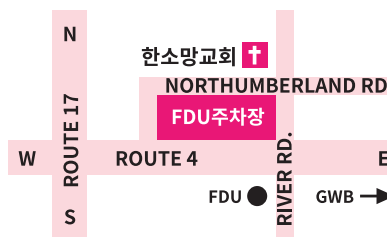

건강한 교회는 은혜롭고 엄격하게 중직자를 세우고 협력하며 동역합니다. 특히, 장로교회는 장로로 구성된 당회가 교회 전반을 책임지기에, 더욱더 은혜롭고 엄격해야 합니다. 반복하지만, 당회가 건강해야 교회가 건강하고, 역설적으로 당회가 부족하고 연약하면, 교회는 연약해질 수밖에 없습니다. 그러므로 오늘 우리가 공동의회에 참석하면서, 교회의 미래를 깊게 생각하며 기도하셔야 하고, 나아가서, 우리 자녀들이 이어받을 교회가 든든하도록, 자녀들의 미래도 깊이 생각해야 합니다. 바라기는 오늘 공동의회를 통하여, 위의 기준에 맞는 두 분의 장로님이 은혜롭게 세워지길 기도합니다.

예배와 모임안내

비전 5. 이민자들에게 기쁨과 행복을 주는 교회

주일예배 1부 8:00am 본당 1층	2부 9:30am 본당 1층	3부 11:00am 본당 1층
새벽예배 화-금/5:30am/본당 마지막 토/6:00am	금요기도회 8:30pm 본당	새가족반 주일2부 예배직후 만남의집
중보기도 주일 10:00am/만남의집 목 8:30pm/Zoom	기도하는 엄마 모임 매주 금/ 10:00am 만남의집	구역예배 매월 첫째주 구역별

다음세대예배

유아부예배 11:00am 0-24개월 2층 유아부실	유치부예배 11:00am 25개월-5세 2층 유치부실	유초등부예배 11:00am 1-5학년 유초등부실
중등부예배 10:30am 6-8학년 중등부실	고등부예배 10:30am 9-12학년 고등부실	
중고등부 금요모임 매주 금요일 7pm 중고등부실		

한소망학교안내

한국학교 김민재 교감 201-284-0441	음악학교 한형락 디렉터 201-417-7044

한소망 세계선교

온두라스 김인배 목사 산타바바라 6개지역 원주민교회 지원	인도네시아 박만호 선교사 교회 개척과 빈민 구제 사역

스포츠동호회

탁구 월요일 7pm / 체육관 박석록 집사 917-478-6582	배드민턴 목요일 8pm / 체육관 김창우 집사 201-300-7474	미술교실 화요일 9am,7pm / 로렘의집 정재학 집사 714-588-7468	바둑 동호회 목요일 7pm / 유아부실 917-478-6582

월별계획 - 5월

- 5/3-5 권사회 주관 바자회
- 5/ 5 교육부 어린이 주일 행사
- 5/11 중고등부 PVT 배구 대회
- 5/12 교육위원회 모임
- 5/19 장로 2인 증선을 위한 공동의회
- 5/25 전교인 토요 새벽기도회
- 5/26 초등부 Sewing 특별 프로그램
  구역장 모임
  정기당회

교회약도 및 주차안내

노약자 및 영아부 부모님외에는 FDU주차장을 이용하여 주시기 바랍니다.

새가족을 위한 주차장은 본당 앞에 있습니다.